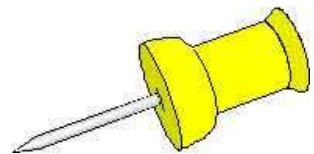

mon prénom  date:

objectif     

différencier pointu et arrondi

consigne: place une gomme triangle sur tout ce qui est pointu.

évaluation   